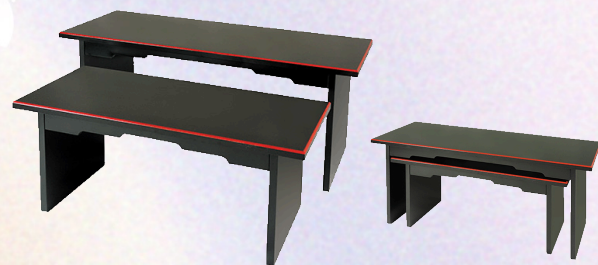

お盆のお飾り例

御供物台 入れ子式

大/巾75×奥30×高30cm
小/巾60×奥27×高25cm
特別価格 26,000円 ご予約商品です

お供物台

折りたたみ式
巾60×奥35×高25cm
特別価格 9,000円

令和元年
ご予約のご案内

S
サイズ

はすのいと
蓮の糸
回転 高さ28cm
特別価格 11,200円

S
サイズ

きょうちく
京竹 木製
回転 高さ30cm
特別価格 13,800円

S
サイズ

ききょう
桔梗
オーロラ灯 高さ25cm
特別価格 10,300円

M
サイズ

てっせん
鉄仙 竹製
回転 高さ47cm
特別価格 12,800円

S
サイズ

ふじ
藤 木製
行灯 高さ38cm
特別価格 13,000円

NEW

彩さくら
行灯 高さ51cm
特別価格 24,000円

M
サイズ

お盆の御供にもオススメです

LEDローソク

『いろはあかり』

サイズ 高16 巾8 奥8cm
単3型乾電池2本(電池別売)
特別価格 2,500円

炎がゆれます!